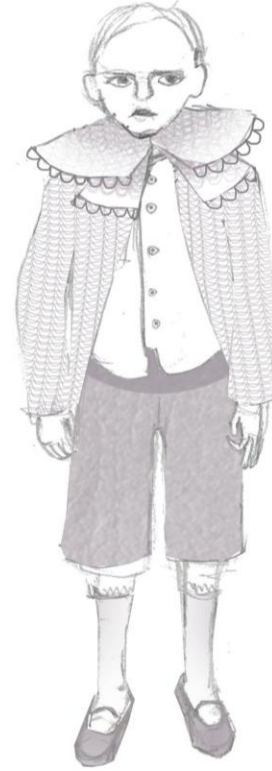

KOSTIUMY DO TEMATU REALNE/NIEREALNE

PRACOWNIA: WARSZTAT KOMPUTEROWY 2D

PROWADZĄCA: MGR MAŁGORZATA FAJGE

JANA NEDELKO, I ROK

REALNE

n i e r e e l n e