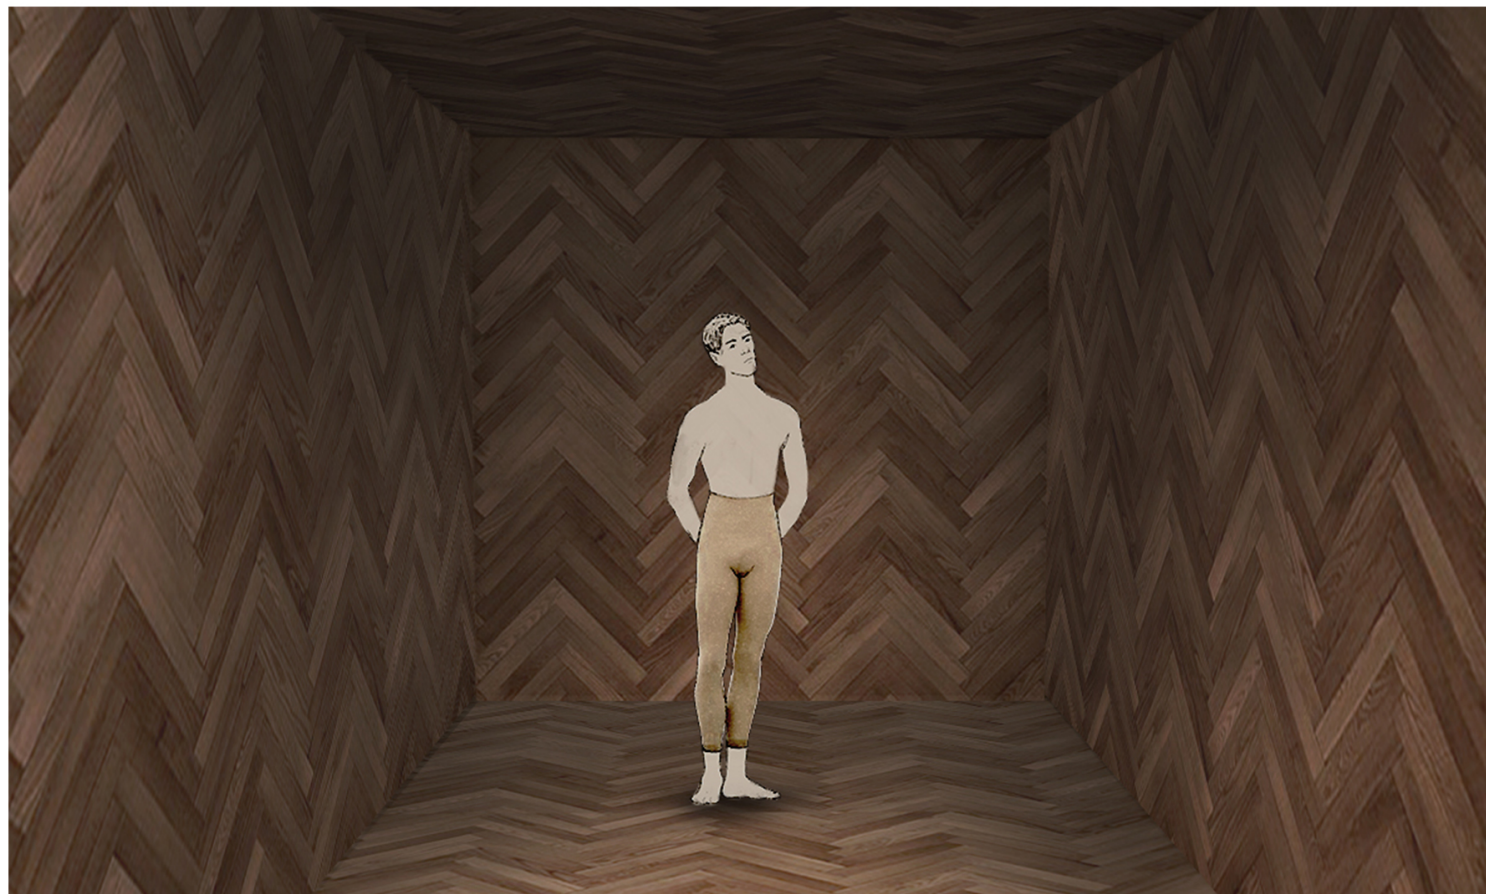

# Białoszewski - wybrane wiersze

**projekt scenografii teatru telewizji zrealizowany w pracowni  
projektowania przestrzeni filmowej**

**Michał Pańczyk, rok II, semestr II**

SPRAWDZONE SOBĄ

SZARE EMINENCJE ZACHWYTU

LEŻENIA

SPRAWDZONE SOBĄ

LEŻENIA

SZARE EMINENCJE ZACHWYTU

wizualizacje przestrzeni

SPRAWDZONE SOBĄ

SZARE EMINENCJE ZACHWYTU

LEŻENIA