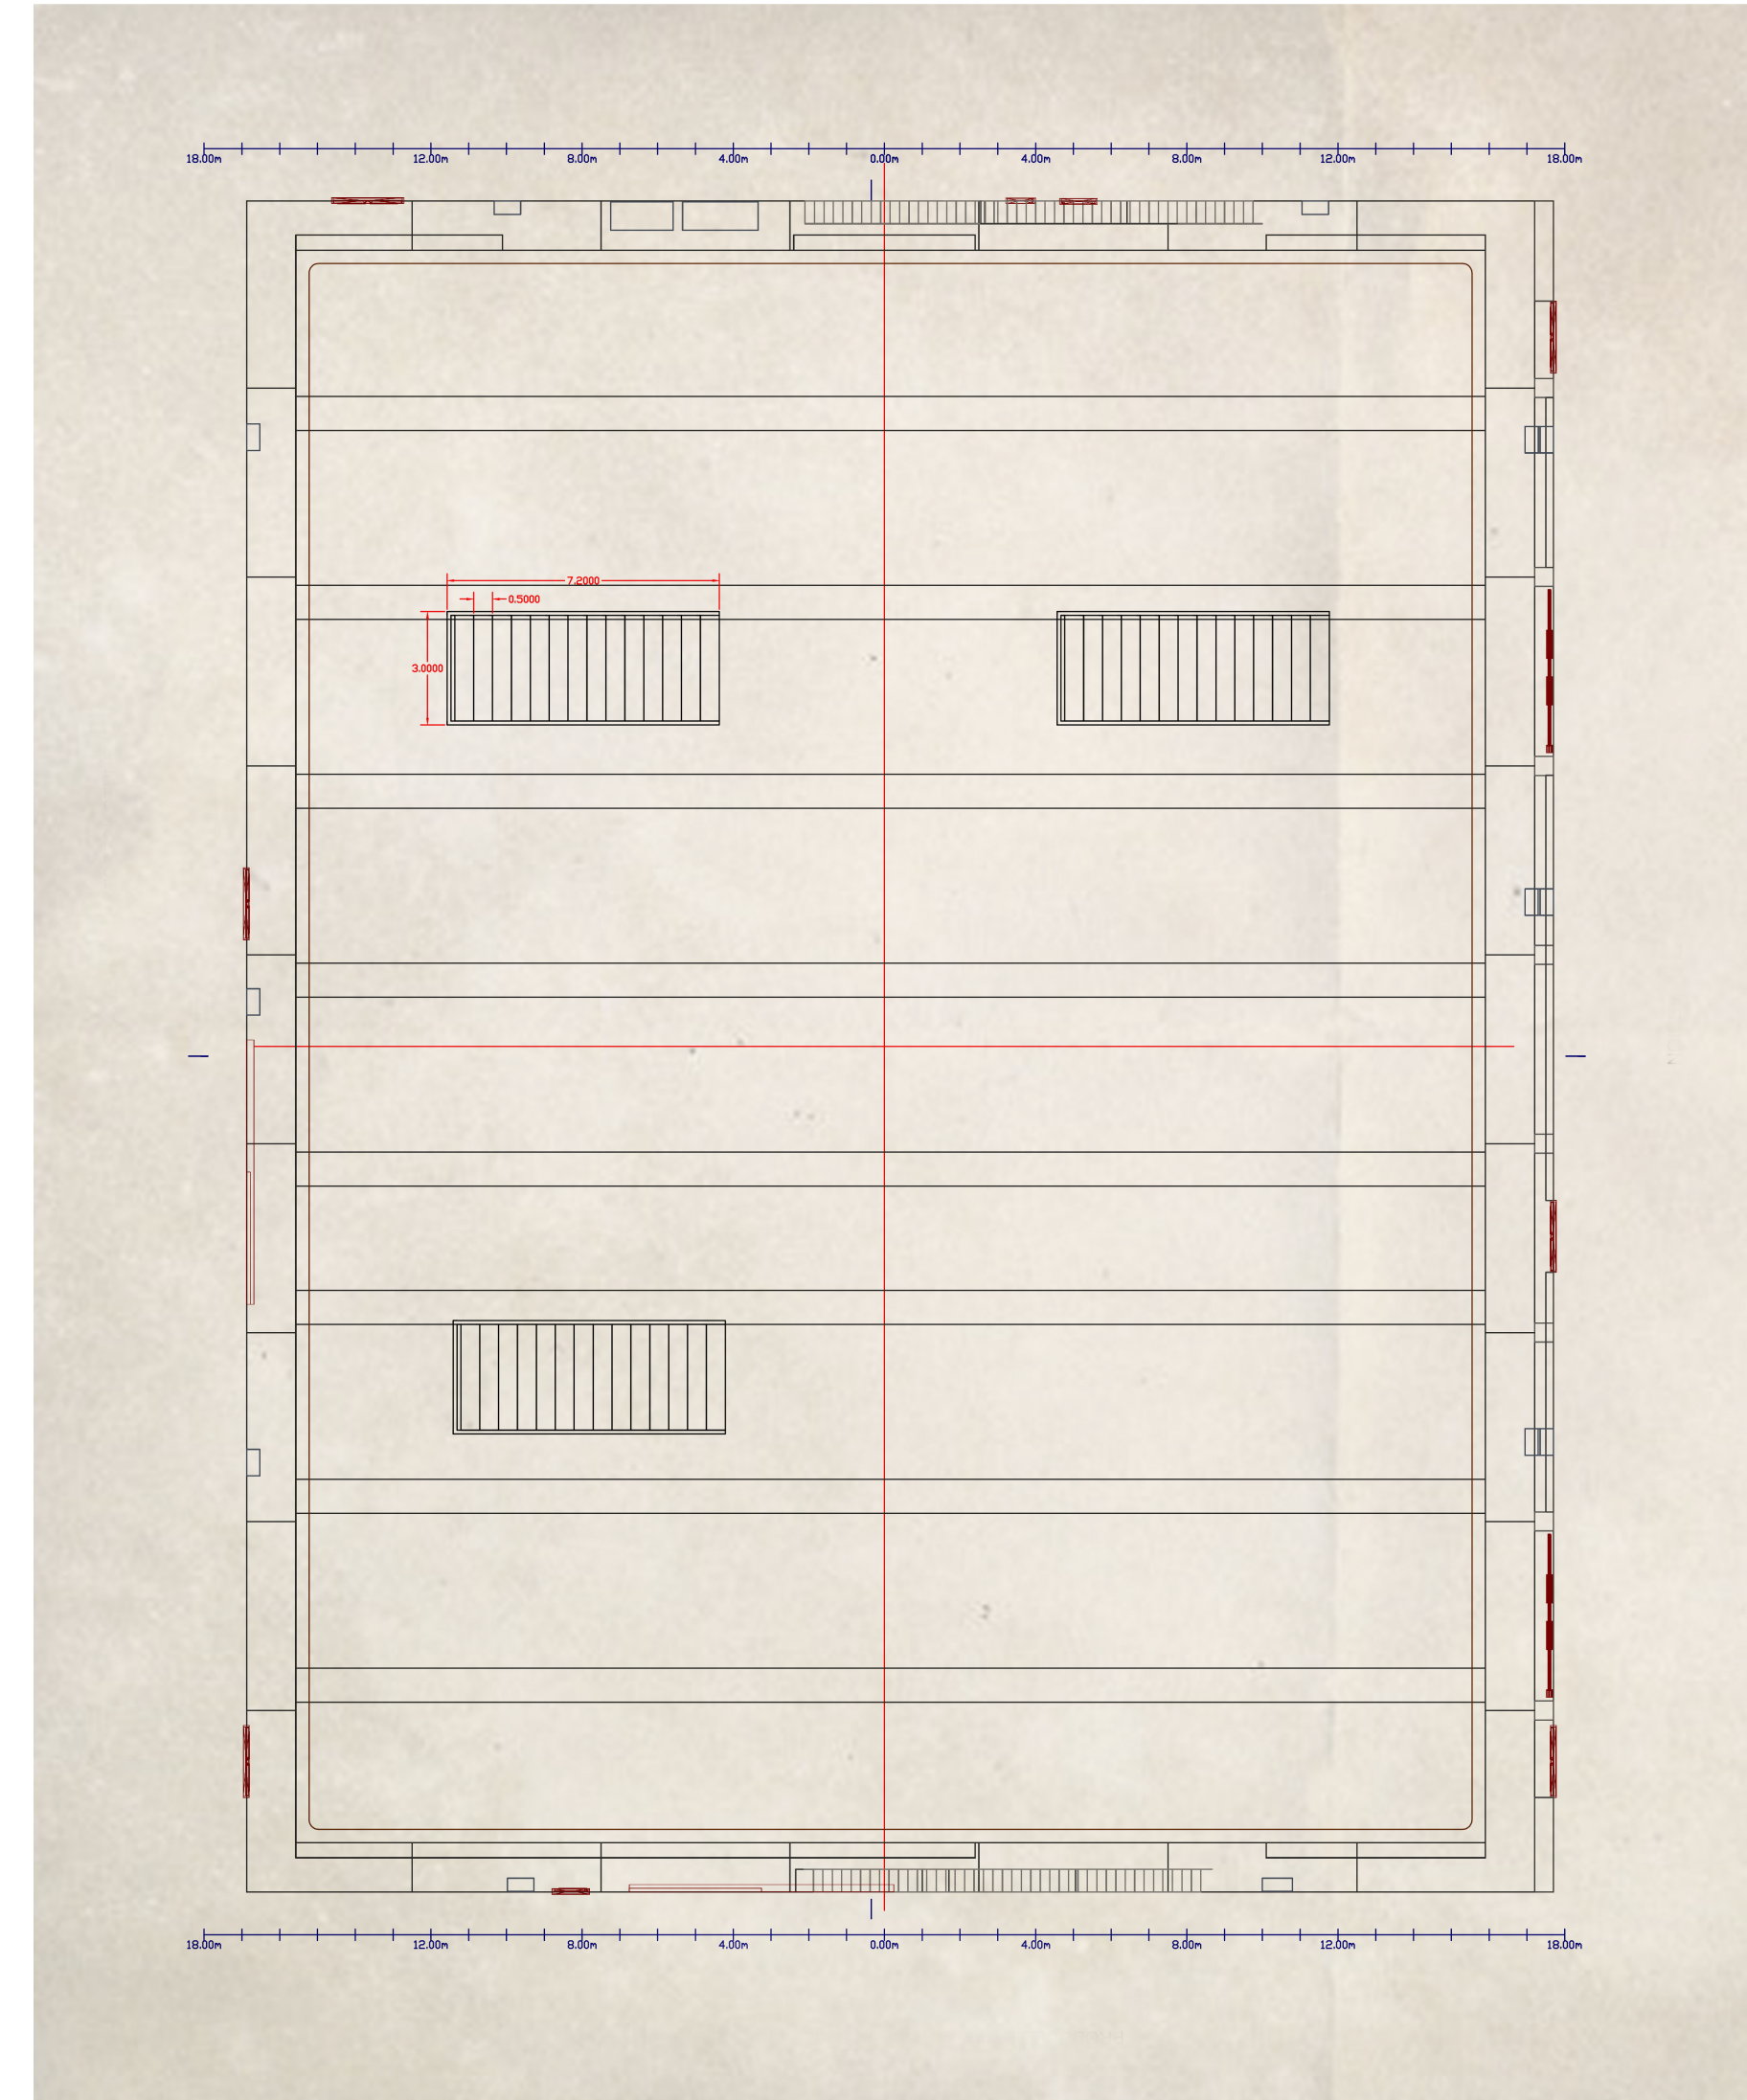

# Białoszewski - wybrane wiersze

**projekt scenografii teatru telewizji zrealizowany w pracowni  
projektowania przestrzeni filmowej**

**Michał Pańczyk, rok II, semestr II**

SPRAWDZONE SOBĄ

SZARE EMINENCJE ZACHWYTU

LEŻENIA

SPRAWDZONE SOBĄ

LEŻENIA

SZARE EMINENCJE ZACHWYTU

wizualizacje przestrzeni

SPRAWDZONE SOBĄ

SZARE EMINENCJE ZACHWYTU

LEŻENIA

skala 1:60

A-A

opracowanie techniczne