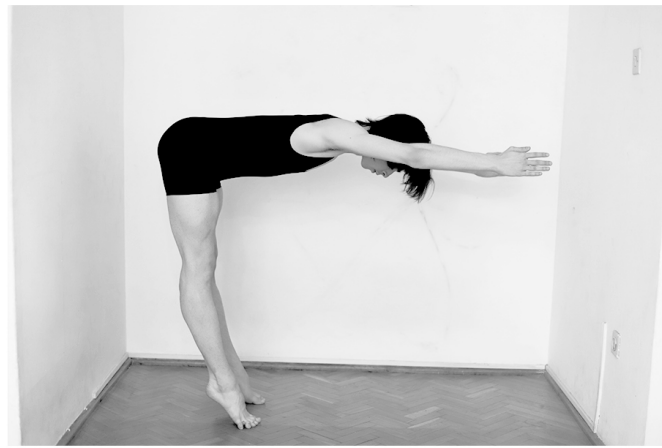

# Białoszewski - wybrane wiersze

**projekt scenografii teatru telewizji zrealizowany w pracowni  
projektowania przestrzeni filmowej**

**Michał Pańczyk, rok II, semestr II**

SPRAWDZONE SOBĄ

SZARE EMINENCJE ZACHWYTU

LEŻENIA

SPRAWDZONE SOBĄ

LEŻENIA

SZARE EMINENCJE ZACHWYTU

wizualizacje przestrzeni

SPRAWDZONE SOBĄ

SZARE EMINENCJE ZACHWYTU

LEŻENIA