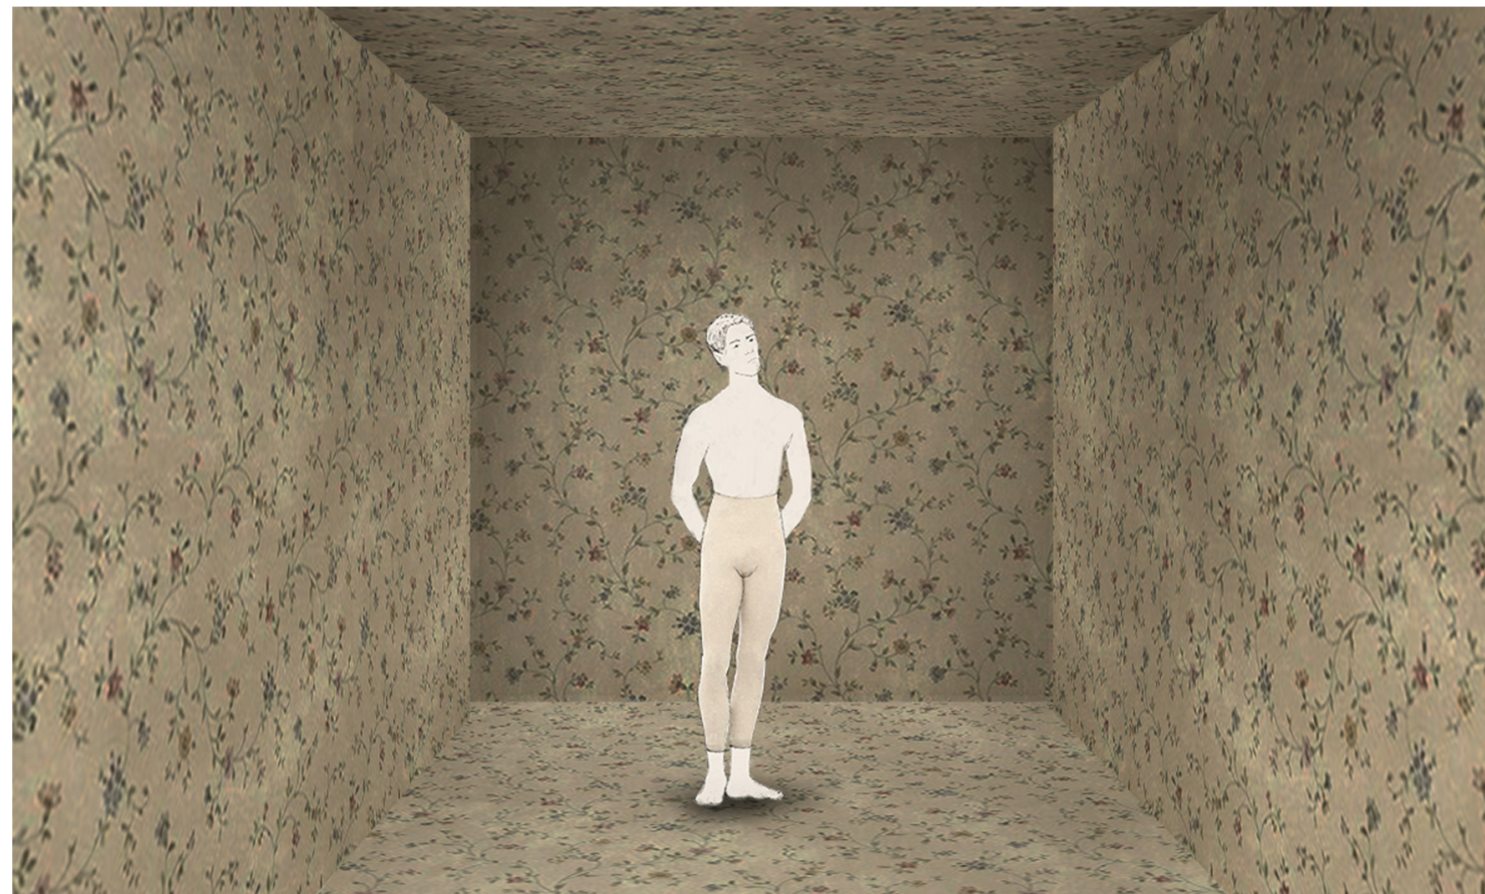

# Białoszewski - wybrane wiersze

**projekt scenografii teatru telewizji zrealizowany w pracowni  
projektowania przestrzeni filmowej**

**Michał Pańczyk, rok II, semestr II**

SPRAWDZONE SOBĄ

SZARE EMINENCJE ZACHWYTU

LEŻENIA

SPRAWDZONE SOBĄ

LEŻENIA

SZARE EMINENCJE ZACHWYTU

wizualizacje przestrzeni

SPRAWDZONE SOBĄ

SZARE EMINENCJE ZACHWYTU

LEŻENIA