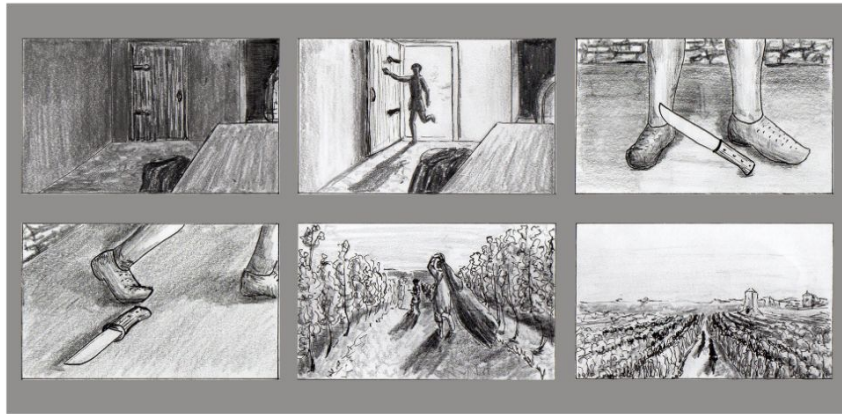

# DŹUMA

Projekt scenografii filmowej

Historia lekarza w czasie XIV wiecznej dżumy, postrzeganego przez społeczeństwo jako siewca śmierci, a w środku zmagającego się z własnymi problemami.

Storyboard

Dom lekarza w czasie dżumy

Sypialnia lekarza przed dżumą

Ulica zarażonego miasta

Lekarz

Lekarz na zewnątrz

Chory na dżumę

Posłaniec

Żona lekarza

Chora na dżumę