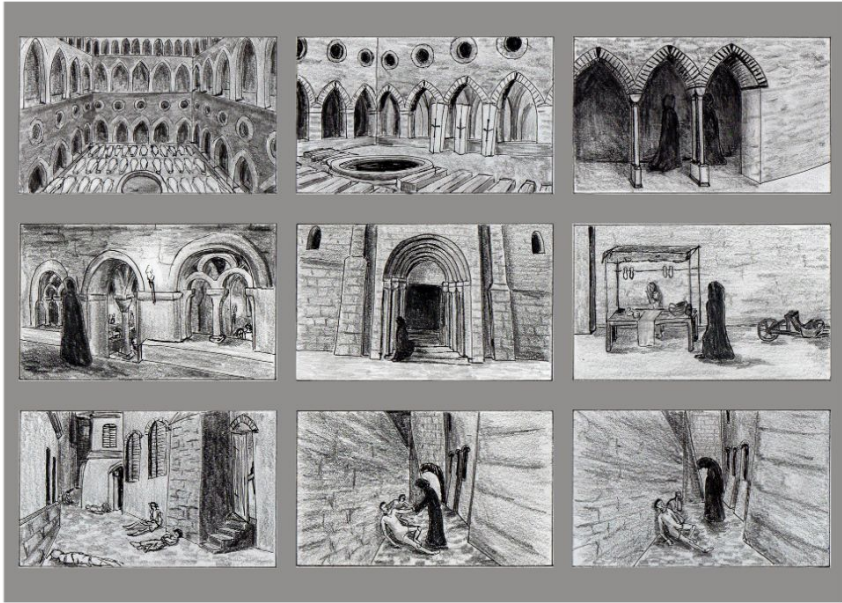

# DŹUMA

Projekt scenografii filmowej

Historia lekarza w czasie XIV wiecznej dżumy, postrzeganego przez społeczeństwo jako siewca śmierci, a w środku zmagającego się z własnymi problemami.

Storyboard

Dom lekarza w czasie dżumy

Sypialnia lekarza przed dżumą

Ulica zarażonego miasta

Lekarz

Lekarz na zewnątrz

Chory na dżumę

Posłaniec

Żona lekarza

Chora na dżumę